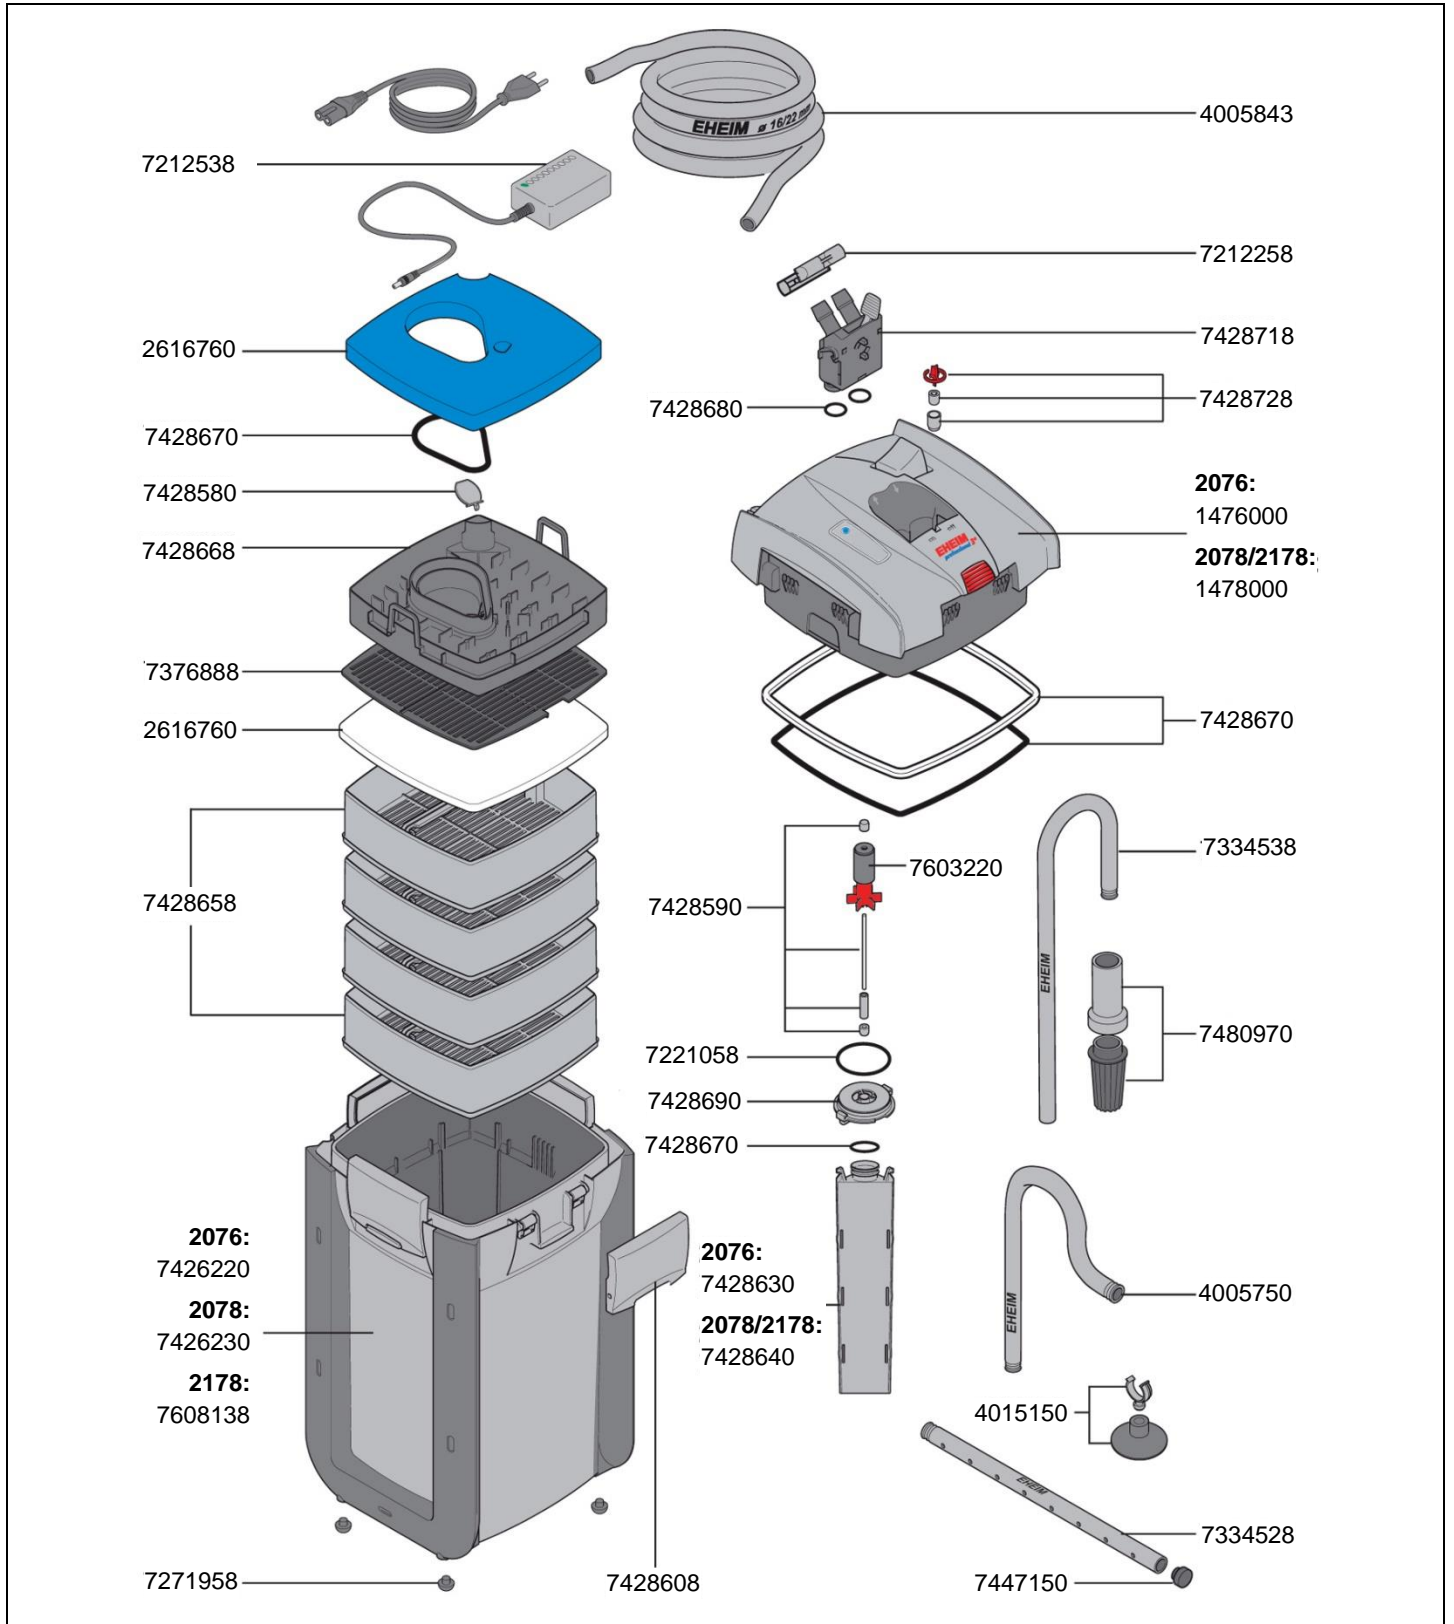

2076 Filtre extérieur *professionnel* 5e 450
2078 Filtre extérieur *professionnel* 5e 700
2178 Thermofiltre *professionnel* 5e 600T