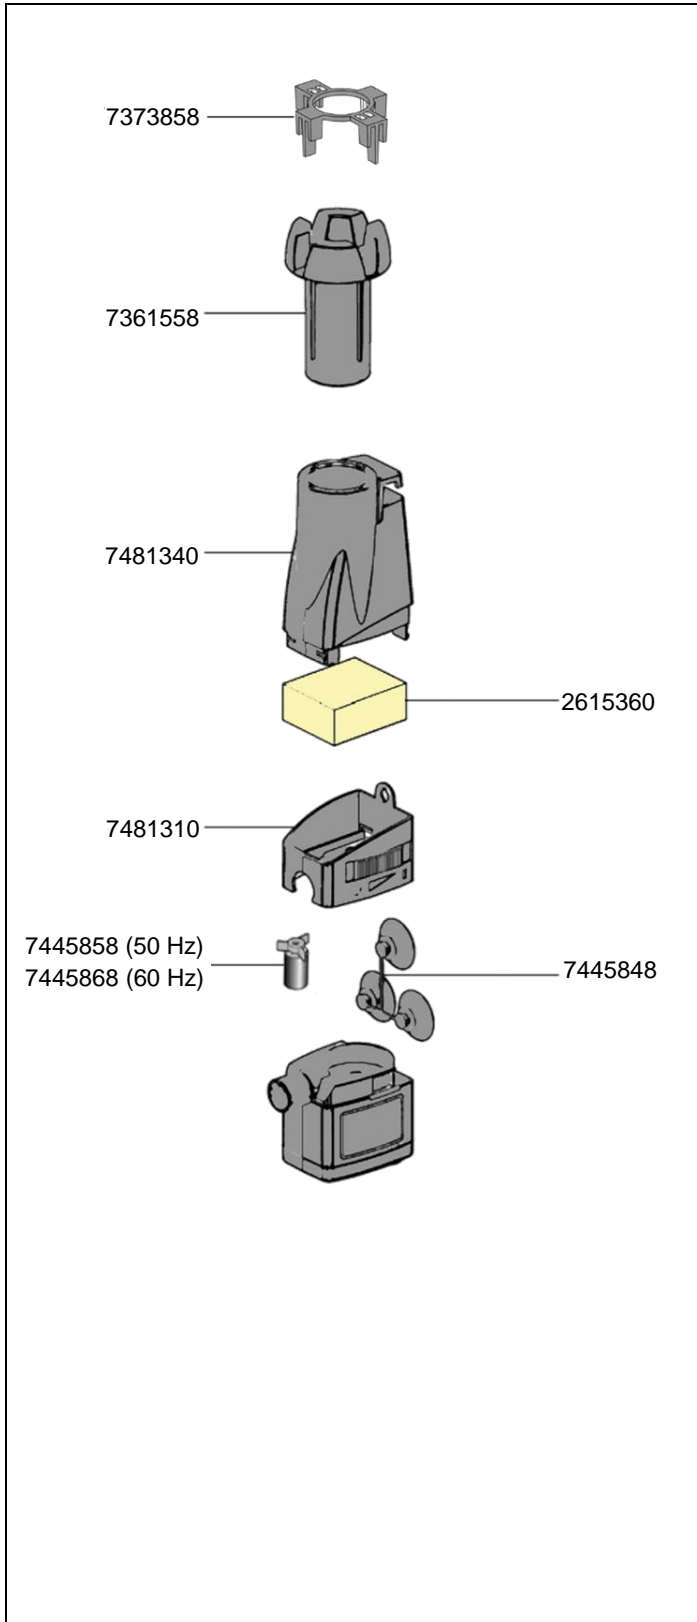

3536 Oberflächenabsauger skim350

Best.-Nr.	Ersatzteil
2615360	Filterpatrone (2 Stück)
7361558	Schwimmer
7373858	Schwimmereinsatz
7445848	Sauger (4 Stück)
7445858	Pumpenrad (50 Hz)
7445868	Pumpenrad (60 Hz)
7481310	Pumpendeckel komplett mit Leistungsregler
7481340	Schwimmergehäuse komplett mit Filterpatrone und Kabelklipp